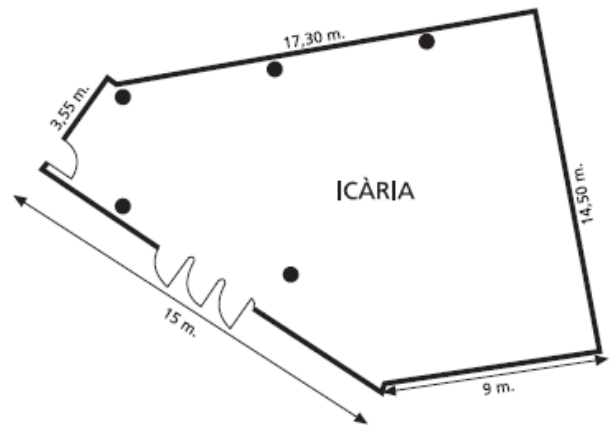

Salones / Meeting rooms

Salones CHARDONNAY + XAREL·LO + GARNATXA, convertibles en Gran Salón MARINA con capacidad máxima para 175 personas.

Meeting rooms CHARDONNAY + XAREL·LO + GARNATXA can be converted into Big Meeting room MARINA to provide a maximum capacity for 175 people.

Salones Meeting Rooms	m ²	Altura Height	Banquete Banquet	Cóctel Cocktail	Teatro Theatre	Escuela School	Forma U U-Shape	Imperial Boardroom
ICÀRIA	212	3,60 m	160	240	240	110	50	-
CHARDONNAY	78	3,60 m	40	80	80	40	30	26
XAREL·LO	52	3,60 m	30	50	50	30	18	26
GARNATXA	45	3,60 m	-	45	45	22	15	12
CHARDONNAY + XAREL·LO	130	3,60 m	70	90	90	45	-	-
XAREL·LO + GARNATXA	97	3,60 m	40	70	70	45	-	-
MARINA	175	3,60 m	120	150	150	60	-	-
DIONISSOS	80	3,60 m	470	-	-	-	-	30
MARINA + DIONISSOS	255	3,60 m	210	-	-	-	-	-
JUNIOR SUITE	20	2,70 m	-	-	-	-	14	14