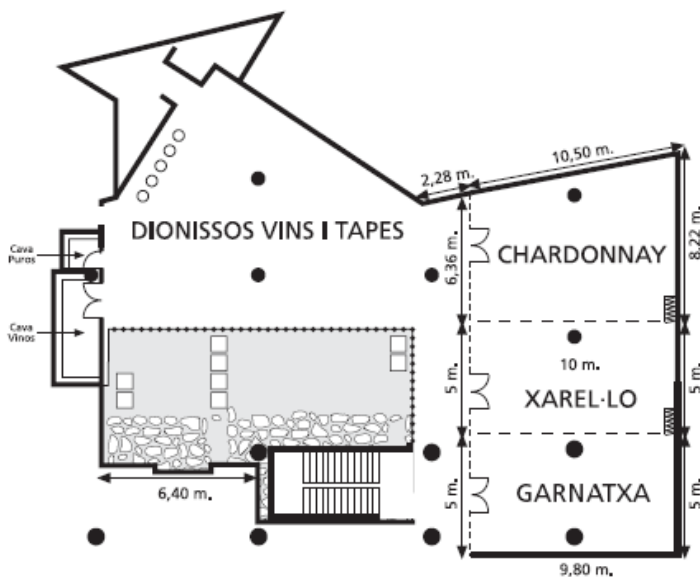

Salones / Meeting rooms

Salones CHARDONNAY + XAREL·LO + GARNATXA, convertibles en Gran Salón MARINA con capacidad máxima para 175 personas.

Meeting rooms CHARDONNAY + XAREL·LO + GARNATXA can be converted into Big Meeting room MARINA to provide a maximum capacity for 175 people.

Salones Meeting Rooms	m ²	Altura Height	Banquete Banquet	Cóctel Cocktail	Teatro Theatre	Escuela School	Forma U U-Shape	Imperial Boardroom
ICÀRIA	212	3,60 m	160	240	240	110	50	-
CHARDONNAY	78	3,60 m	40	80	80	40	30	26
XAREL·LO	52	3,60 m	30	50	50	30	18	26
GARNATXA	45	3,60 m	-	45	45	22	15	12
CHARDONNAY + XAREL·LO	130	3,60 m	70	90	90	45	-	-
XAREL·LO + GARNATXA	97	3,60 m	40	70	70	45	-	-
MARINA	175	3,60 m	120	150	150	60	-	-
DIONISSOS	80	3,60 m	470	-	-	-	-	30
MARINA + DIONISSOS	255	3,60 m	210	-	-	-	-	-
JUNIOR SUITE	20	2,70 m	-	-	-	-	14	14